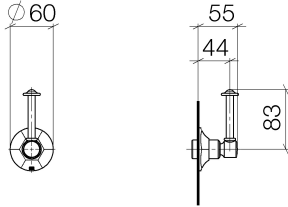

ST 060 401 0371

- Rosette Ø 60 mm
- Oberteil mit ablängbarer Spindel und Hülse

Einzelkomponenten dieses Sets

Für dieses Set benötigen Sie folgende Komponenten

1x 11 170 370-08

1x 36 608 371-08

ST 060 401 0371

- für Waschtisch Armaturen

ACHTUNG: Die Hebeleinsätze müssen separat zu den Armaturen bestellt werden!

	Platin	11 170 370-08
	Chrom	11 170 370-00
	Gold (23,9kt)	11 170 370-01
	Platin gebürstet	11 170 370-06
	Messing (23kt Gold)	11 170 370-09
	weiß	11 170 370-12
	schwarz	11 170 370-13
	Messing gebürstet (23kt Gold)	11 170 370-28
	Dark Platin gebürstet	11 170 370-99

ST 060 401 0371

Ersatzteile für die
anderen
Oberflächenvarianten
finden Sie hier:
Chrom

Zertifikate

IAPMO_4976 (1). WRAS_2010066.

Ersatzteilstückliste

Nr.	Artikelnummer	Benennung	Verbaumenge	Lieferzeit
1	90 90 03 127 00 90	Oberteil	1	2
2	09 23 10 125-00	Mutter	1	10
3	90 14 10 063 00 90	Dichtung	1	2
4	09 27 37 102-08	Rosette	1	40
5	09 30 30 069 90	Schraube	1	2
6	09 30 11 194 90	Scheibe	1	2
7	09 18 30 007-08	Huelse	1	60
8	90 28 10 030 00 90	Ring	1	2
9	09 12 12 064-08	Aufnahme	1	60
10	90 14 15 021 00 90	Ring	1	2
11	09 21 02 161-08	Haube	1	40
12	09 20 37 101-08	Griff	1	40
13	09 20 37 001-08	Griff	1	40
14	09 28 22 013 90	Rohr	1	2
15	11 170 370-08	MADISON Hebeleinsatz - Platin	1	40
16	09 30 30 062-08	Schraube	1	40