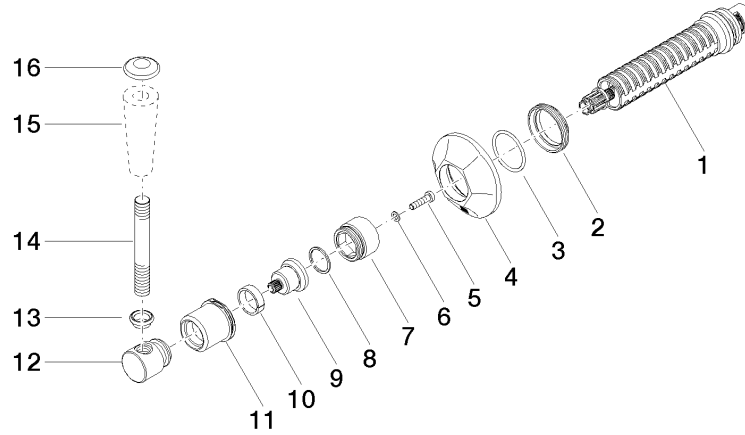

ST 060 401 0371

- Rosette Ø 60 mm
- Oberteil mit ablängbarer Spindel und Hülse

Einzelkomponenten dieses Sets

Für dieses Set benötigen Sie folgende Komponenten

1x 11 170 370-08

1x 36 608 371-08

ST 060 401 0371

ST 060 401 0371

Ersatzteile für die
anderen
Oberflächenvarianten
finden Sie hier:
Chrom

Zertifikate

IAPMO_4976 (1). WRAS_2010066.

Ersatzteilstückliste

Nr.	Artikelnummer	Benennung	Verbaumenge	Lieferzeit
1	90 90 03 127 00 90	Oberteil	1	2
2	09 23 10 125-00	Mutter	1	10
3	90 14 10 063 00 90	Dichtung	1	2
4	09 27 37 102-08	Rosette	1	40
5	09 30 30 069 90	Schraube	1	2
6	09 30 11 194 90	Scheibe	1	2
7	09 18 30 007-08	Huelse	1	60
8	90 28 10 030 00 90	Ring	1	2
9	09 12 12 064-08	Aufnahme	1	60
10	90 14 15 021 00 90	Ring	1	2
11	09 21 02 161-08	Haube	1	40
12	09 20 37 101-08	Griff	1	40
13	09 20 37 001-08	Griff	1	40
14	09 28 22 013 90	Rohr	1	2
15	11 170 370-08	MADISON Hebeleinsatz - Platin	1	40
16	09 30 30 062-08	Schraube	1	40