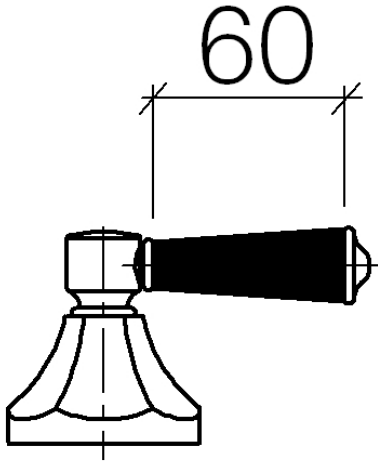

ST 060 401 0371

- Rosette Ø 60 mm
- Oberteil mit ablängbarer Spindel und Hülse

Einzelkomponenten dieses Sets

Für dieses Set benötigen Sie folgende Komponenten

1x 11 170 370-08

1x 36 608 371-08

ST 060 401 0371

ST 060 401 0371

Ersatzteile für die
anderen
Oberflächenvarianten
finden Sie hier:
Chrom

Zertifikate

IAPMO_4976 (1). WRAS_2010066.

Ersatzteilstückliste

Nr.	Artikelnummer	Benennung	Verbaumenge	Lieferzeit
1	90 90 03 127 00 90	Oberteil	1	2
2	09 23 10 125-00	Mutter	1	10
3	90 14 10 063 00 90	Dichtung	1	2
4	09 27 37 102-08	Rosette	1	40
5	09 30 30 069 90	Schraube	1	2
6	09 30 11 194 90	Scheibe	1	2
7	09 18 30 007-08	Huelse	1	60
8	90 28 10 030 00 90	Ring	1	2
9	09 12 12 064-08	Aufnahme	1	60
10	90 14 15 021 00 90	Ring	1	2
11	09 21 02 161-08	Haube	1	40
12	09 20 37 101-08	Griff	1	40
13	09 20 37 001-08	Griff	1	40
14	09 28 22 013 90	Rohr	1	2
15	11 170 370-08	MADISON Hebeleinsatz - Platin	1	40
16	09 30 30 062-08	Schraube	1	40